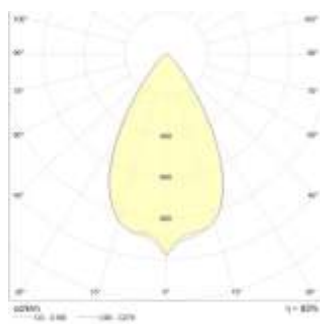

## Street 24

Zastosowanie lampy Street 24:

- ulice
- chodniki
- place parkingowe
- parki
- place zabaw
- ogródki działkowe

Podstawowe kolory:

- IGP-DURA 581TE 71386A10
- IGP-DURA 581TA90100 A00

Dane fotometryczne przedstawiają trzy mo liwo ci rozsyłu strumienia wietlnego w zale no ci od wybranej wersji:

Wersja	Moc w W	Liczba LM	Temp. barwowa	Barwa wiatła	Zastosowanie optyki
1.1	32	3600	5300	zimna	tak
2.1	45	5200	5300	zimna	tak
3.1	65	6500	5300	zimna	tak
Wersja	Moc w W	Liczba LM	Temp. barwowa	Barwa wiatła	Zastosowanie optyki
1.2	32	3000	3000	ciepła	tak
2.2	45	4300	3000	ciepła	tak
3.2	65	5300	3000	ciepła	tak