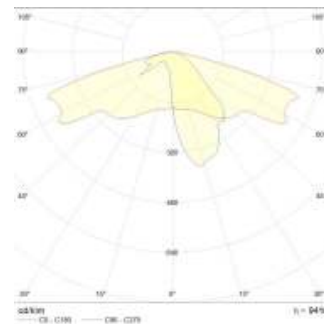

## Street 24

Zastosowanie lampy Street 24:

- ulice
- chodniki
- place parkingowe
- parki
- place zabaw
- ogródki działkowe

Podstawowe kolory:

- IGP-DURA 581TE 71386A10
- IGP-DURA 581TA90100 A00

Dane fotometryczne przedstawiają trzy mo liwo ci rozsyłu strumienia wietlnego w zale no ci od wybranej wersji:

Wersja	Moc w W	Liczba LM	Temp. barwowa	Barwa wiatła	Zastosowanie optyki
1.1	32	3600	5300	zimna	tak
2.1	45	5200	5300	zimna	tak
3.1	65	6500	5300	zimna	tak
Wersja	Moc w W	Liczba LM	Temp. barwowa	Barwa wiatła	Zastosowanie optyki
1.2	32	3000	3000	ciepła	tak
2.2	45	4300	3000	ciepła	tak
3.2	65	5300	3000	ciepła	tak