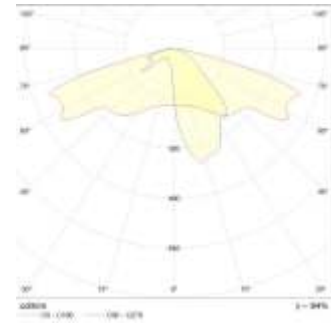

Street 12

Zastosowanie lampy Street 12:

- ulice
- chodniki
- place parkingowe
- parki
- place zabaw
- ogródki działkowe

Podstawowe kolory:

- IGP-DURA 581TE 71386A10
- IGP-DURA 581TA90100 A00

Dane fotometryczne przedstawiaj trzy mo liwo ci rozsyłu strumienia wietlnego w zale no ci od wybranej wersji:

Wersja	Moc w W	Liczba LM	Temp. barwowa	Barwa wiatła	Zastosowanie optyki
1.1	16	1800	5300	zimna	tak
2.1	24	2600	5300	zimna	tak
3.1	32	3200	5300	zimna	tak
Wersja	Moc w W	Liczba LM	Temp. barwowa	Barwa wiatła	Zastosowanie optyki
1.2	16	1500	3000	ciepła	tak
2.2	24	2100	3000	ciepła	tak
3.2	32	2600	3000	ciepła	tak