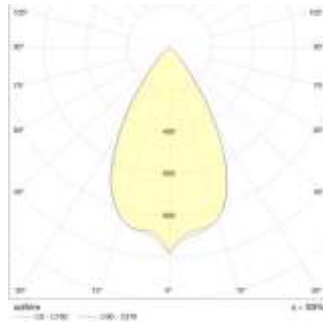

Street 12

Zastosowanie lampy Street 12:

- ulice
- chodniki
- place parkingowe
- parki
- place zabaw
- ogródki działkowe

Podstawowe kolory:

- IGP-DURA 581TE 71386A10
- IGP-DURA 581TA90100 A00

Dane fotometryczne przedstawiaj trzy mo liwo ci rozsyłu strumienia wietlnego w zale no ci od wybranej wersji:

Wersja	Moc w W	Liczba LM	Temp. barwowa	Barwa wiatła	Zastosowanie optyki
1.1	16	1800	5300	zimna	tak
2.1	24	2600	5300	zimna	tak
3.1	32	3200	5300	zimna	tak
Wersja	Moc w W	Liczba LM	Temp. barwowa	Barwa wiatła	Zastosowanie optyki
1.2	16	1500	3000	ciepła	tak
2.2	24	2100	3000	ciepła	tak
3.2	32	2600	3000	ciepła	tak