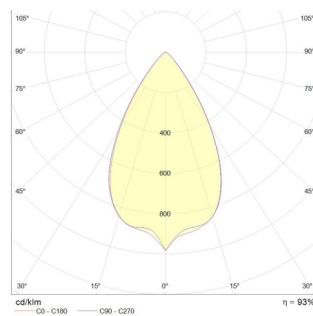

Industrial

Zastosowanie lampy Industrial:

- hale produkcyjne
- hale magazynowe
- obiekty przemysłowe
- hale sportowe
- sale gimnastyczne

Podstawowe kolory:

- IGP-DURA 581TE 71386A10
- IGP-DURA 581TA90100 A00

Dane fotometryczne przedstawiają dwie możliwości rozsyłu strumienia świetlnego w zależności od wybranej wersji:

Wersja	Moc w W	Liczba LM	Temp. barwowa	Barwa światła	Zastosowanie optyki
1.1	65	7300	5300	zimna	tak
2.1	80	9100	5300	zimna	tak
3.1	100	11000	5300	zimna	tak
4.1	120	13000	5300	zimna	tak
Wersja	Moc w W	Liczba LM	Temp. barwowa	Barwa światła	Zastosowanie optyki
1.2	65	6200	3000	ciepła	tak
2.2	80	7500	3000	ciepła	tak
3.2	100	9000	3000	ciepła	tak
4.2	120	10800	3000	ciepła	tak