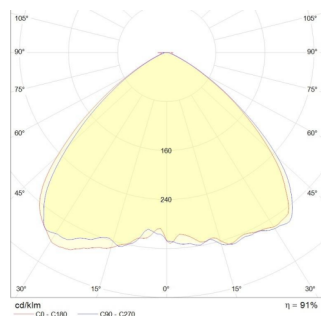

Industrial

Zastosowanie lampy Industrial:

- hale produkcyjne
- hale magazynowe
- obiekty przemysłowe
- hale sportowe
- sale gimnastyczne

Podstawowe kolory:

- IGP-DURA 581TE 71386A10
- IGP-DURA 581TA90100 A00

Dane fotometryczne przedstawiają dwie możliwości rozsyłu strumienia świetlnego w zależności od wybranej wersji:

Wersja	Moc w W	Liczba LM	Temp. barwowa	Barwa światła	Zastosowanie optyki
1.1	65	7300	5300	zimna	tak
2.1	80	9100	5300	zimna	tak
3.1	100	11000	5300	zimna	tak
4.1	120	13000	5300	zimna	tak
Wersja	Moc w W	Liczba LM	Temp. barwowa	Barwa światła	Zastosowanie optyki
1.2	65	6200	3000	ciepła	tak
2.2	80	7500	3000	ciepła	tak
3.2	100	9000	3000	ciepła	tak
4.2	120	10800	3000	ciepła	tak