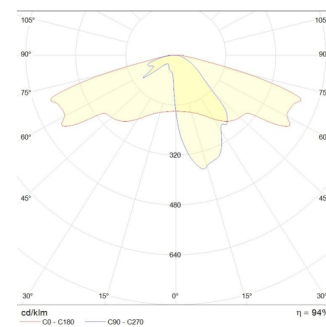

Podstawowe kolory:

- IGP-DURA 581TE 71386A10
- IGP-DURA 581TA90100 A00

Dane fotometryczne przedstawiają trzy możliwości rozsyłu strumienia świetlnego w zależności od wybranej wersji:

Wersja	Moc w W	Liczba LM	Temp. barwowa	Barwa światła	Zastosowanie optyki
1.1	32	3600	5300	zimna	tak
2.1	45	5200	5300	zimna	tak
3.1	65	6500	5300	zimna	tak
Wersja	Moc w W	Liczba LM	Temp. barwowa	Barwa światła	Zastosowanie optyki
1.2	32	3000	3000	ciepła	tak
2.2	45	4300	3000	ciepła	tak
3.2	65	5300	3000	ciepła	tak

- IGP-DURA 581TE 71386A10
- IGP-DURA 581TA90100 A00

Dane fotometryczne przedstawiają trzy możliwości rozsyłu strumienia świetlnego w zależności od wybranej wersji:

Wersja	Moc w W	Liczba LM	Temp. barwowa	Barwa światła	Zastosowanie optyki
1.1	16	1800	5300	zimna	tak
2.1	24	2600	5300	zimna	tak
3.1	32	3200	5300	zimna	tak
Wersja	Moc w W	Liczba LM	Temp. barwowa	Barwa światła	Zastosowanie optyki
1.2	16	1500	3000	ciepła	tak
2.2	24	2100	3000	ciepła	tak
3.2	32	2600	3000	ciepła	tak

Dane fotometryczne przedstawiają dwie możliwości rozsyłu strumienia świetlnego w zależności od wybranej wersji:

Wersja	Moc w W	Liczba LM	Temp. barwowa	Barwa światła	Zastosowanie optyki
1.1	65	7300	5300	zimna	tak
2.1	80	9100	5300	zimna	tak
3.1	100	11000	5300	zimna	tak
4.1	120	13000	5300	zimna	tak
Wersja	Moc w W	Liczba LM	Temp. barwowa	Barwa światła	Zastosowanie optyki
1.2	65	6200	3000	ciepła	tak
2.2	80	7500	3000	ciepła	tak
3.2	100	9000	3000	ciepła	tak
4.2	120	10800	3000	ciepła	tak