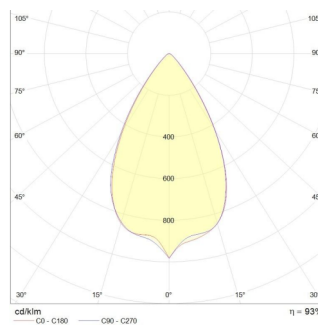

Podstawowe kolory:

- IGP-DURA 581TE 71386A10
- IGP-DURA 581TA90100 A00

Dane fotometryczne przedstawiają trzy możliwości rozsyłu strumienia świetlnego w zależności od wybranej wersji:

Wersja	Moc w W	Liczba LM	Temp. barwowa	Barwa światła	Zastosowanie optyki
1.1	32	3600	5300	zimna	tak
2.1	45	5200	5300	zimna	tak
3.1	65	6500	5300	zimna	tak
Wersja	Moc w W	Liczba LM	Temp. barwowa	Barwa światła	Zastosowanie optyki
1.2	32	3000	3000	ciepła	tak
2.2	45	4300	3000	ciepła	tak
3.2	65	5300	3000	ciepła	tak

- IGP-DURA 581TE 71386A10
- IGP-DURA 581TA90100 A00

Dane fotometryczne przedstawiają trzy możliwości rozsyłu strumienia świetlnego w zależności od wybranej wersji:

Wersja	Moc w W	Liczba LM	Temp. barwowa	Barwa światła	Zastosowanie optyki
1.1	16	1800	5300	zimna	tak
2.1	24	2600	5300	zimna	tak
3.1	32	3200	5300	zimna	tak
Wersja	Moc w W	Liczba LM	Temp. barwowa	Barwa światła	Zastosowanie optyki
1.2	16	1500	3000	ciepła	tak
2.2	24	2100	3000	ciepła	tak
3.2	32	2600	3000	ciepła	tak

Dane fotometryczne przedstawiają dwie możliwości rozsyłu strumienia świetlnego w zależności od wybranej wersji:

Wersja	Moc w W	Liczba LM	Temp. barwowa	Barwa światła	Zastosowanie optyki
1.1	65	7300	5300	zimna	tak
2.1	80	9100	5300	zimna	tak
3.1	100	11000	5300	zimna	tak
4.1	120	13000	5300	zimna	tak
Wersja	Moc w W	Liczba LM	Temp. barwowa	Barwa światła	Zastosowanie optyki
1.2	65	6200	3000	ciepła	tak
2.2	80	7500	3000	ciepła	tak
3.2	100	9000	3000	ciepła	tak
4.2	120	10800	3000	ciepła	tak

- IGP-DURA 581TE 71386A10
- IGP-DURA 581TA90100 A00

Dane fotometryczne przedstawiają dwie możliwości rozsyłu strumienia świetlnego w zależności od wybranej wersji:

Wersja	Moc w W	Liczba LM	Temp. barwowa	Barwa światła	Zastosowanie optyki
1.1	65	7300	5300	zimna	tak
2.1	80	9100	5300	zimna	tak
3.1	100	11000	5300	zimna	tak
4.1	120	13000	5300	zimna	tak
Wersja	Moc w W	Liczba LM	Temp. barwowa	Barwa światła	Zastosowanie optyki
1.2	65	6200	3000	ciepła	tak
2.2	80	7500	3000	ciepła	tak
3.2	100	9000	3000	ciepła	tak
4.2	120	10800	3000	ciepła	tak