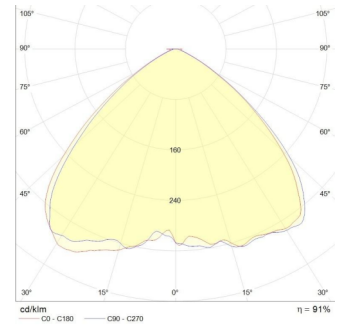

Podstawowe kolory:

- IGP-DURA 581TE 71386A10
- IGP-DURA 581TA90100 A00

Dane fotometryczne przedstawiają trzy możliwości rozsyłu strumienia świetlnego w zależności od wybranej wersji:

Wersja	Moc w W	Liczba LM	Temp. barwowa	Barwa światła	Zastosowanie optyki
1.1	32	3600	5300	zimna	tak
2.1	45	5200	5300	zimna	tak
3.1	65	6500	5300	zimna	tak
Wersja	Moc w W	Liczba LM	Temp. barwowa	Barwa światła	Zastosowanie optyki
1.2	32	3000	3000	ciepła	tak
2.2	45	4300	3000	ciepła	tak
3.2	65	5300	3000	ciepła	tak

- IGP-DURA 581TE 71386A10
- IGP-DURA 581TA90100 A00

Dane fotometryczne przedstawiają trzy możliwości rozsyłu strumienia świetlnego w zależności od wybranej wersji:

Wersja	Moc w W	Liczba LM	Temp. barwowa	Barwa światła	Zastosowanie optyki
1.1	16	1800	5300	zimna	tak
2.1	24	2600	5300	zimna	tak
3.1	32	3200	5300	zimna	tak
Wersja	Moc w W	Liczba LM	Temp. barwowa	Barwa światła	Zastosowanie optyki
1.2	16	1500	3000	ciepła	tak
2.2	24	2100	3000	ciepła	tak
3.2	32	2600	3000	ciepła	tak

Dane fotometryczne przedstawiają dwie możliwości rozsyłu strumienia świetlnego w zależności od wybranej wersji:

Wersja	Moc w W	Liczba LM	Temp. barwowa	Barwa światła	Zastosowanie optyki
1.1	65	7300	5300	zimna	tak
2.1	80	9100	5300	zimna	tak
3.1	100	11000	5300	zimna	tak
4.1	120	13000	5300	zimna	tak
Wersja	Moc w W	Liczba LM	Temp. barwowa	Barwa światła	Zastosowanie optyki
1.2	65	6200	3000	ciepła	tak
2.2	80	7500	3000	ciepła	tak
3.2	100	9000	3000	ciepła	tak
4.2	120	10800	3000	ciepła	tak