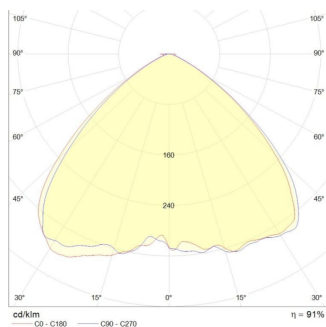

Podstawowe kolory:

- IGP-DURA 581TE 71386A10
- IGP-DURA 581TA90100 A00

Dane fotometryczne przedstawiają trzy możliwości rozsyłu strumienia świetlnego w zależności od wybranej wersji:

Wersja	Moc w W	Liczba LM	Temp. barwowa	Barwa światła	Zastosowanie optyki
1.1	32	3600	5300	zimna	tak
2.1	45	5200	5300	zimna	tak
3.1	65	6500	5300	zimna	tak
Wersja	Moc w W	Liczba LM	Temp. barwowa	Barwa światła	Zastosowanie optyki
1.2	32	3000	3000	ciepła	tak
2.2	45	4300	3000	ciepła	tak
3.2	65	5300	3000	ciepła	tak

- IGP-DURA 581TE 71386A10
- IGP-DURA 581TA90100 A00

Dane fotometryczne przedstawiają trzy możliwości rozsyłu strumienia świetlnego w zależności od wybranej wersji:

Wersja	Moc w W	Liczba LM	Temp. barwowa	Barwa światła	Zastosowanie optyki
1.1	16	1800	5300	zimna	tak
2.1	24	2600	5300	zimna	tak
3.1	32	3200	5300	zimna	tak
Wersja	Moc w W	Liczba LM	Temp. barwowa	Barwa światła	Zastosowanie optyki
1.2	16	1500	3000	ciepła	tak
2.2	24	2100	3000	ciepła	tak
3.2	32	2600	3000	ciepła	tak

Dane fotometryczne przedstawiają dwie możliwości rozsyłu strumienia świetlnego w zależności od wybranej wersji:

Wersja	Moc w W	Liczba LM	Temp. barwowa	Barwa światła	Zastosowanie optyki
1.1	65	7300	5300	zimna	tak
2.1	80	9100	5300	zimna	tak
3.1	100	11000	5300	zimna	tak
4.1	120	13000	5300	zimna	tak
Wersja	Moc w W	Liczba LM	Temp. barwowa	Barwa światła	Zastosowanie optyki
1.2	65	6200	3000	ciepła	tak
2.2	80	7500	3000	ciepła	tak
3.2	100	9000	3000	ciepła	tak
4.2	120	10800	3000	ciepła	tak