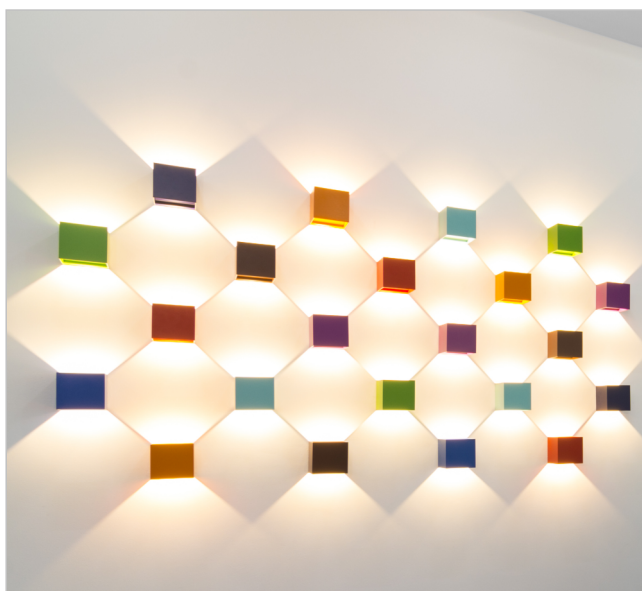

Qube

Lampa Qube jest lampą ozdobną, którą możemy indywidualnie dopasowywać do Naszych potrzeb wizualnych. Jest to system lamp, które po umieszczeniu w arkuszu tworzą niepowtarzalny efekt podświetlenia 3D.

Lampy Qube znajdują swoje zastosowanie wszędzie tam, gdzie zależy Nam na wyjątkowym, dekoracyjnym oświetleniu danej powierzchni.

Zastosowanie lampy Qube:

- hotele
- galerie
- mieszkania
- domy
- salony samochodowe
- pensjonaty

Dostępne kolory:

- biały RAL 9010
- czerwony RAL 3020
- żółty RAL 1016
- niebieski RAL 5017