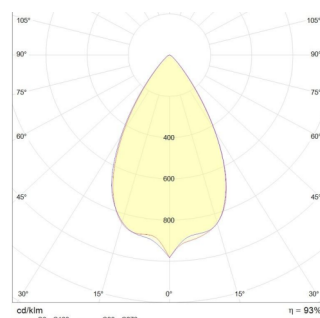

Podstawowe kolory:

- IGP-DURA 581TE 71386A10
- IGP-DURA 581TA90100 A00

Dane fotometryczne przedstawiają trzy możliwości rozsyłu strumienia świetlnego w zależności od wybranej wersji:

Wersja	Moc w W	Liczba LM	Temp. barwowa	Barwa światła	Zastosowanie optyki
1.1	32	3600	5300	zimna	tak
2.1	45	5200	5300	zimna	tak
3.1	65	6500	5300	zimna	tak
Wersja	Moc w W	Liczba LM	Temp. barwowa	Barwa światła	Zastosowanie optyki
1.2	32	3000	3000	ciepła	tak
2.2	45	4300	3000	ciepła	tak
3.2	65	5300	3000	ciepła	tak

- IGP-DURA 581TE 71386A10
- IGP-DURA 581TA90100 A00

Dane fotometryczne przedstawiają trzy możliwości rozsyłu strumienia świetlnego w zależności od wybranej wersji:

Wersja	Moc w W	Liczba LM	Temp. barwowa	Barwa światła	Zastosowanie optyki
1.1	16	1800	5300	zimna	tak
2.1	24	2600	5300	zimna	tak
3.1	32	3200	5300	zimna	tak
Wersja	Moc w W	Liczba LM	Temp. barwowa	Barwa światła	Zastosowanie optyki
1.2	16	1500	3000	ciepła	tak
2.2	24	2100	3000	ciepła	tak
3.2	32	2600	3000	ciepła	tak

Dane fotometryczne przedstawiają dwie możliwości rozsyłu strumienia świetlnego w zależności od wybranej wersji:

Wersja	Moc w W	Liczba LM	Temp. barwowa	Barwa światła	Zastosowanie optyki
1.1	65	7300	5300	zimna	tak
2.1	80	9100	5300	zimna	tak
3.1	100	11000	5300	zimna	tak
4.1	120	13000	5300	zimna	tak
Wersja	Moc w W	Liczba LM	Temp. barwowa	Barwa światła	Zastosowanie optyki
1.2	65	6200	3000	ciepła	tak
2.2	80	7500	3000	ciepła	tak
3.2	100	9000	3000	ciepła	tak
4.2	120	10800	3000	ciepła	tak