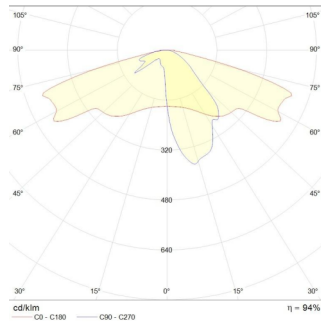

Podstawowe kolory:

- IGP-DURA 581TE 71386A10
- IGP-DURA 581TA90100 A00

Dane fotometryczne przedstawiają trzy możliwości rozsyłu strumienia świetlnego w zależności od wybranej wersji:

Wersja	Moc w W	Liczba LM	Temp. barwowa	Barwa światła	Zastosowanie optyki
1.1	32	3600	5300	zimna	tak
2.1	45	5200	5300	zimna	tak
3.1	65	6500	5300	zimna	tak
Wersja	Moc w W	Liczba LM	Temp. barwowa	Barwa światła	Zastosowanie optyki
1.2	32	3000	3000	ciepła	tak
2.2	45	4300	3000	ciepła	tak
3.2	65	5300	3000	ciepła	tak

- IGP-DURA 581TE 71386A10
- IGP-DURA 581TA90100 A00

Dane fotometryczne przedstawiają trzy możliwości rozsyłu strumienia świetlnego w zależności od wybranej wersji:

Wersja	Moc w W	Liczba LM	Temp. barwowa	Barwa światła	Zastosowanie optyki
1.1	16	1800	5300	zimna	tak
2.1	24	2600	5300	zimna	tak
3.1	32	3200	5300	zimna	tak
Wersja	Moc w W	Liczba LM	Temp. barwowa	Barwa światła	Zastosowanie optyki
1.2	16	1500	3000	ciepła	tak
2.2	24	2100	3000	ciepła	tak
3.2	32	2600	3000	ciepła	tak

Dane fotometryczne przedstawiają dwie możliwości rozsyłu strumienia świetlnego w zależności od wybranej wersji:

Wersja	Moc w W	Liczba LM	Temp. barwowa	Barwa światła	Zastosowanie optyki
1.1	65	7300	5300	zimna	tak
2.1	80	9100	5300	zimna	tak
3.1	100	11000	5300	zimna	tak
4.1	120	13000	5300	zimna	tak
Wersja	Moc w W	Liczba LM	Temp. barwowa	Barwa światła	Zastosowanie optyki
1.2	65	6200	3000	ciepła	tak
2.2	80	7500	3000	ciepła	tak
3.2	100	9000	3000	ciepła	tak
4.2	120	10800	3000	ciepła	tak