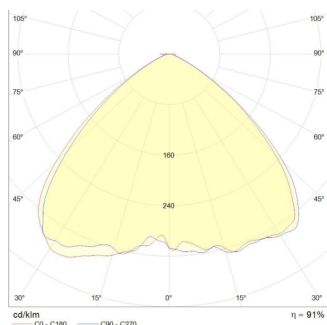

- IGP-DURA 581TE 71386A10
- IGP-DURA 581TA90100 A00

Dane fotometryczne przedstawiają trzy możliwości rozsyłu strumienia świetlnego w zależności od wybranej wersji:

Wersja	Moc w W	Liczba LM	Temp. barwowa	Barwa światła	Zastosowanie optyki
1.1	16	1800	5300	zimna	tak
2.1	24	2600	5300	zimna	tak
3.1	32	3200	5300	zimna	tak
Wersja	Moc w W	Liczba LM	Temp. barwowa	Barwa światła	Zastosowanie optyki
1.2	16	1500	3000	ciepła	tak
2.2	24	2100	3000	ciepła	tak
3.2	32	2600	3000	ciepła	tak

Dane fotometryczne przedstawiają dwie możliwości rozsyłu strumienia świetlnego w zależności od wybranej wersji:

Wersja	Moc w W	Liczba LM	Temp. barwowa	Barwa światła	Zastosowanie optyki
1.1	65	7300	5300	zimna	tak
2.1	80	9100	5300	zimna	tak
3.1	100	11000	5300	zimna	tak
4.1	120	13000	5300	zimna	tak
Wersja	Moc w W	Liczba LM	Temp. barwowa	Barwa światła	Zastosowanie optyki
1.2	65	6200	3000	ciepła	tak
2.2	80	7500	3000	ciepła	tak
3.2	100	9000	3000	ciepła	tak
4.2	120	10800	3000	ciepła	tak

- IGP-DURA 581TE 71386A10
- IGP-DURA 581TA90100 A00

Dane fotometryczne przedstawiają dwie możliwości rozsyłu strumienia świetlnego w zależności od wybranej wersji:

Wersja	Moc w W	Liczba LM	Temp. barwowa	Barwa światła	Zastosowanie optyki
1.1	65	7300	5300	zimna	tak
2.1	80	9100	5300	zimna	tak
3.1	100	11000	5300	zimna	tak
4.1	120	13000	5300	zimna	tak
Wersja	Moc w W	Liczba LM	Temp. barwowa	Barwa światła	Zastosowanie optyki
1.2	65	6200	3000	ciepła	tak
2.2	80	7500	3000	ciepła	tak
3.2	100	9000	3000	ciepła	tak
4.2	120	10800	3000	ciepła	tak