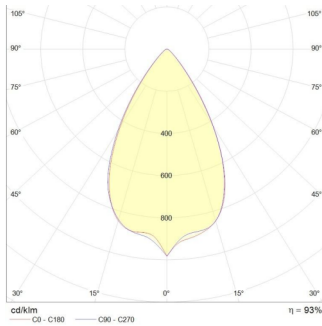

Podstawowe kolory:

- IGP-DURA 581TE 71386A10
- IGP-DURA 581TA90100 A00

Dane fotometryczne przedstawiają trzy możliwości rozsyłu strumienia świetlnego w zależności od wybranej wersji:

Wersja	Moc w W	Liczba LM	Temp. barwowa	Barwa światła	Zastosowanie optyki
1.1	32	3600	5300	zimna	tak
2.1	45	5200	5300	zimna	tak
3.1	65	6500	5300	zimna	tak
Wersja	Moc w W	Liczba LM	Temp. barwowa	Barwa światła	Zastosowanie optyki
1.2	32	3000	3000	ciepła	tak
2.2	45	4300	3000	ciepła	tak
3.2	65	5300	3000	ciepła	tak

- IGP-DURA 581TE 71386A10
- IGP-DURA 581TA90100 A00

Dane fotometryczne przedstawiają trzy możliwości rozsyłu strumienia świetlnego w zależności od wybranej wersji:

Wersja	Moc w W	Liczba LM	Temp. barwowa	Barwa światła	Zastosowanie optyki
1.1	16	1800	5300	zimna	tak
2.1	24	2600	5300	zimna	tak
3.1	32	3200	5300	zimna	tak
Wersja	Moc w W	Liczba LM	Temp. barwowa	Barwa światła	Zastosowanie optyki
1.2	16	1500	3000	ciepła	tak
2.2	24	2100	3000	ciepła	tak
3.2	32	2600	3000	ciepła	tak

Dane fotometryczne przedstawiają dwie możliwości rozsyłu strumienia świetlnego w zależności od wybranej wersji:

Wersja	Moc w W	Liczba LM	Temp. barwowa	Barwa światła	Zastosowanie optyki
1.1	65	7300	5300	zimna	tak
2.1	80	9100	5300	zimna	tak
3.1	100	11000	5300	zimna	tak
4.1	120	13000	5300	zimna	tak
Wersja	Moc w W	Liczba LM	Temp. barwowa	Barwa światła	Zastosowanie optyki
1.2	65	6200	3000	ciepła	tak
2.2	80	7500	3000	ciepła	tak
3.2	100	9000	3000	ciepła	tak
4.2	120	10800	3000	ciepła	tak