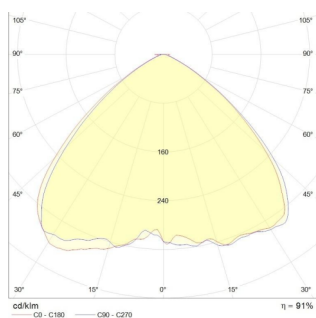

Podstawowe kolory:

- IGP-DURA 581TE 71386A10
- IGP-DURA 581TA90100 A00

Dane fotometryczne przedstawiają trzy możliwości rozsyłu strumienia świetlnego w zależności od wybranej wersji:

Wersja	Moc w W	Liczba LM	Temp. barwowa	Barwa światła	Zastosowanie optyki
1.1	32	3600	5300	zimna	tak
2.1	45	5200	5300	zimna	tak
3.1	65	6500	5300	zimna	tak
Wersja	Moc w W	Liczba LM	Temp. barwowa	Barwa światła	Zastosowanie optyki
1.2	32	3000	3000	ciepła	tak
2.2	45	4300	3000	ciepła	tak
3.2	65	5300	3000	ciepła	tak

- IGP-DURA 581TE 71386A10
- IGP-DURA 581TA90100 A00

Dane fotometryczne przedstawiają trzy możliwości rozsyłu strumienia świetlnego w zależności od wybranej wersji:

Wersja	Moc w W	Liczba LM	Temp. barwowa	Barwa światła	Zastosowanie optyki
1.1	16	1800	5300	zimna	tak
2.1	24	2600	5300	zimna	tak
3.1	32	3200	5300	zimna	tak
Wersja	Moc w W	Liczba LM	Temp. barwowa	Barwa światła	Zastosowanie optyki
1.2	16	1500	3000	ciepła	tak
2.2	24	2100	3000	ciepła	tak
3.2	32	2600	3000	ciepła	tak

Dane fotometryczne przedstawiają dwie możliwości rozsyłu strumienia świetlnego w zależności od wybranej wersji:

Wersja	Moc w W	Liczba LM	Temp. barwowa	Barwa światła	Zastosowanie optyki
1.1	65	7300	5300	zimna	tak
2.1	80	9100	5300	zimna	tak
3.1	100	11000	5300	zimna	tak
4.1	120	13000	5300	zimna	tak
Wersja	Moc w W	Liczba LM	Temp. barwowa	Barwa światła	Zastosowanie optyki
1.2	65	6200	3000	ciepła	tak
2.2	80	7500	3000	ciepła	tak
3.2	100	9000	3000	ciepła	tak
4.2	120	10800	3000	ciepła	tak