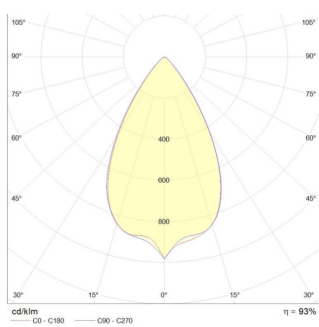

Podstawowe kolory:

- IGP-DURA 581TE 71386A10
- IGP-DURA 581TA90100 A00

Dane fotometryczne przedstawiają trzy możliwości rozsyłu strumienia świetlnego w zależności od wybranej wersji:

Wersja	Moc w W	Liczba LM	Temp. barwowa	Barwa światła	Zastosowanie optyki
1.1	32	3600	5300	zimna	tak
2.1	45	5200	5300	zimna	tak
3.1	65	6500	5300	zimna	tak
Wersja	Moc w W	Liczba LM	Temp. barwowa	Barwa światła	Zastosowanie optyki
1.2	32	3000	3000	ciepła	tak
2.2	45	4300	3000	ciepła	tak
3.2	65	5300	3000	ciepła	tak

- IGP-DURA 581TE 71386A10
- IGP-DURA 581TA90100 A00

Dane fotometryczne przedstawiają trzy możliwości rozsyłu strumienia świetlnego w zależności od wybranej wersji:

Wersja	Moc w W	Liczba LM	Temp. barwowa	Barwa światła	Zastosowanie optyki
1.1	16	1800	5300	zimna	tak
2.1	24	2600	5300	zimna	tak
3.1	32	3200	5300	zimna	tak
Wersja	Moc w W	Liczba LM	Temp. barwowa	Barwa światła	Zastosowanie optyki
1.2	16	1500	3000	ciepła	tak
2.2	24	2100	3000	ciepła	tak
3.2	32	2600	3000	ciepła	tak

Dane fotometryczne przedstawiają dwie możliwości rozsyłu strumienia świetlnego w zależności od wybranej wersji:

Wersja	Moc w W	Liczba LM	Temp. barwowa	Barwa światła	Zastosowanie optyki
1.1	65	7300	5300	zimna	tak
2.1	80	9100	5300	zimna	tak
3.1	100	11000	5300	zimna	tak
4.1	120	13000	5300	zimna	tak
Wersja	Moc w W	Liczba LM	Temp. barwowa	Barwa światła	Zastosowanie optyki
1.2	65	6200	3000	ciepła	tak
2.2	80	7500	3000	ciepła	tak
3.2	100	9000	3000	ciepła	tak
4.2	120	10800	3000	ciepła	tak